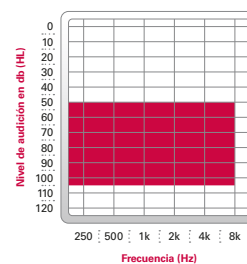

AUDÍFONOS · SISTEMAS IMPLANTABLES · SISTEMAS COMUNICACIÓN

ampli-easy

Con las prestaciones esenciales para el día a día.

Todo el mundo tiene derecho a disfrutar de la vida y escuchar los maravillosos sonidos que esta ofrece. Esta línea se ha diseñado con ese objetivo.

ampli-connect

Para los que además del estilo buscan la última tecnología.

Gracias a su innovadora tecnología, se conectan directamente al televisor, el teléfono o el equipo de música, garantizando así la mejor calidad de sonido.

ampli-energy

Recargables y preparados para vivirlo todo.

Adiós a las pilas. Los ampli-energy son recargables. Solo hay que dejarlos en su cargador y conectarlos a una fuente de alimentación.

ampli-mini

Modernos y compactos, para clientes que valoran la discreción.

Al incorporar tecnología miniaturizada, estos audífonos son tan compactos y ligeros que al llevarlos, ni se notan.

* El rango de *Nivel de audición* y *Frecuencia* es aproximado, ya que puede variar dependiendo del modelo/marca.