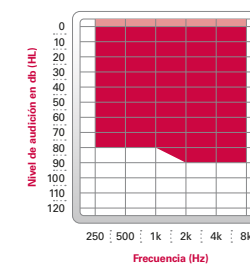

Al incorporar tecnología miniaturizada, estos audífonos son tan compactos y ligeros que al llevarlos, ni se notan.

* El rango de *Nivel de audición* y *Frecuencia* es aproximado, ya que puede variar dependiendo del modelo/marca.