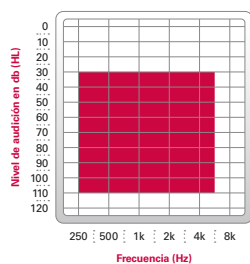

AUDÍFONOS · SISTEMAS IMPLANTABLES · SISTEMAS COMUNICACIÓN

ampli-easy

Con las prestaciones esenciales para el día a día.

Todo el mundo tiene derecho a disfrutar de la vida y escuchar los maravillosos sonidos que esta ofrece. Esta línea se ha diseñado con ese objetivo.

ampli-connect

Para los que además del estilo buscan la última tecnología.

Gracias a su innovadora tecnología, se conectan directamente al televisor, el teléfono o el equipo de música, garantizando así la mejor calidad de sonido.

ampli-energy

Recargables y preparados para vivirlo todo.

Adiós a las pilas. Los ampli-energy son recargables. Solo hay que dejarlos en su cargador y conectarlos a una fuente de alimentación.

ampli-mini

Modernos y compactos, para clientes que valoran la discreción.

Al incorporar tecnología miniaturizada, estos audífonos son tan compactos y ligeros que al llevarlos, ni se notan.

* El rango de *Nivel de audición* y *Frecuencia* es aproximado, ya que puede variar dependiendo del modelo/marca.